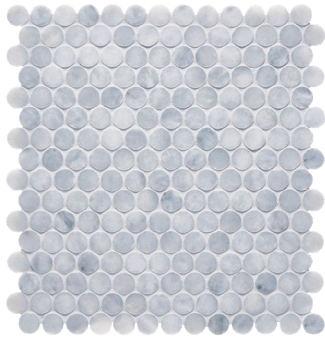

# ARIZONA TILE

# CS-SKY BLUE

CS-Sky Blue Honed  
Hex 4 Inch Mesh

CS-Sky Blue Honed  
Lotus Mesh

CS-Sky Blue Multi Finish  
2 x 2 Hex Mesh

CS-Sky Blue Honed  
Oval Mesh

CS-Sky Blue Honed  
Penny Round 3/4 Mesh

CS-Sky Blue Honed  
Picket Mesh

CS-Sky Blue Honed  
Rhomboid Mesh

CS-Sky Blue Honed  
Ribbon Mesh

SIZE	SF/PIECE	PC/BOX	SF/BOX	UNIT/PALLET	SF/PALLET
CS-Sky Blue Honed Chevron Mesh	0.7876	10	7.876	360	283.54
CS-Sky Blue Honed Ellipse	0.942	10	9.42	360	339.12
CS-Sky Blue Honed Feather Mesh	0.639	10	6.39	360	230.04
CS-Sky Blue Honed Flower Mesh	1.076	10	10.76	360	387.36
CS-Sky Blue Honed Herringbone 1 x 4 x 3/8	0.8581	10	8.581	360	308.92
CS-Sky Blue Honed Hex 4 Inch Mesh	0.5595	10	5.595	360	201.42
CS-Sky Blue Honed Lotus Mesh	0.7548	10	7.548	360	271.73
CS-Sky Blue Multi Finish 2 x 2 Hex Mesh	0.975	10	9.7486	360	350.9496
CS-Sky Blue Honed Oval Mesh	1.020	10	10.2	360	367.2
CS-Sky Blue Honed Penny Round 3/4 Mesh	0.861	10	8.61	360	309.96
CS-Sky Blue Honed Picket Mesh	0.8369	10	8.369	360	301.28
CS-Sky Blue Honed Rhomboid Mesh	0.870	10	8.7	360	313.2
CS-Sky Blue Honed Ribbon Mesh	0.850	8	6.8	160	136
Sky Blue Honed 4 x 16 x 3/8	0.4444	20	8.888	640	284.16
Sky Blue Honed 12 x 24 x 3/8	2	n/a	n/a	180	360
Sky Blue Honed Pencil Liner 1/2 x 12	n/a	20	n/a	1200	n/a
Sky Blue 3D Split Stack Mesh Mount 5-7/8 x 24	0.9845	6	5.907	216	212.66