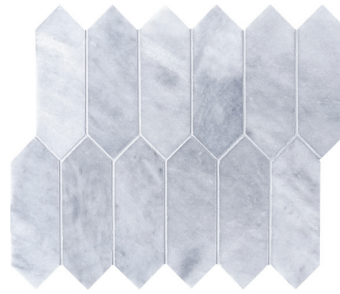

# ARIZONA TILE

# CS-SKY BLUE

CS-Sky Blue Honed  
Hex 4 Inch Mesh

CS-Sky Blue Honed  
Lotus Mesh

CS-Sky Blue Multi Finish  
2 x 2 Hex Mesh

CS-Sky Blue Honed  
Oval Mesh

CS-Sky Blue Honed  
Penny Round 3/4 Mesh

CS-Sky Blue Honed  
Picket Mesh

CS-Sky Blue Honed  
Rhomboid Mesh

CS-Sky Blue Honed  
Ribbon Mesh

SIZE	SF/PIECE	PC/BOX	SF/BOX	UNIT/PALLET	SF/PALLET
CS-Sky Blue Honed Chevron Mesh	0.7876	10	7.876	360	283.54
CS-Sky Blue Honed Ellipse	0.942	10	9.42	360	339.12
CS-Sky Blue Honed Feather Mesh	0.639	10	6.39	360	230.04
CS-Sky Blue Honed Flower Mesh	1.076	10	10.76	360	387.36
CS-Sky Blue Honed Herringbone 1 x 4 x 3/8	0.8581	10	8.581	360	308.92
CS-Sky Blue Honed Hex 4 Inch Mesh	0.5595	10	5.595	360	201.42
CS-Sky Blue Honed Lotus Mesh	0.7548	10	7.548	360	271.73
CS-Sky Blue Multi Finish 2 x 2 Hex Mesh	0.975	10	9.7486	360	350.9496
CS-Sky Blue Honed Oval Mesh	1.020	10	10.2	360	367.2
CS-Sky Blue Honed Penny Round 3/4 Mesh	0.861	10	8.61	360	309.96
CS-Sky Blue Honed Picket Mesh	0.8369	10	8.369	360	301.28
CS-Sky Blue Honed Rhomboid Mesh	0.870	10	8.7	360	313.2
CS-Sky Blue Honed Ribbon Mesh	0.850	8	6.8	160	136
Sky Blue Honed 4 x 16 x 3/8	0.4444	20	8.888	640	284.16
Sky Blue Honed 12 x 24 x 3/8	2	n/a	n/a	180	360
Sky Blue Honed Pencil Liner 1/2 x 12	n/a	20	n/a	1200	n/a
Sky Blue 3D Split Stack Mesh Mount 5-7/8 x 24	0.9845	6	5.907	216	212.66