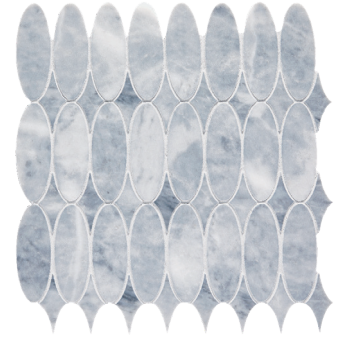

# ARIZONA TILE

# CS-SKY BLUE

CS-Sky Blue Honed  
Hex 4 Inch Mesh

CS-Sky Blue Honed  
Lotus Mesh

CS-Sky Blue Multi Finish  
2 x 2 Hex Mesh

CS-Sky Blue Honed  
Oval Mesh

CS-Sky Blue Honed  
Penny Round 3/4 Mesh

CS-Sky Blue Honed  
Picket Mesh

CS-Sky Blue Honed  
Rhomboid Mesh

CS-Sky Blue Honed  
Ribbon Mesh

SIZE	SF/PIECE	PC/BOX	SF/BOX	UNIT/PALLET	SF/PALLET
CS-Sky Blue Honed Chevron Mesh	0.7876	10	7.876	360	283.54
CS-Sky Blue Honed Ellipse	0.942	10	9.42	360	339.12
CS-Sky Blue Honed Feather Mesh	0.639	10	6.39	360	230.04
CS-Sky Blue Honed Flower Mesh	1.076	10	10.76	360	387.36
CS-Sky Blue Honed Herringbone 1 x 4 x 3/8	0.8581	10	8.581	360	308.92
CS-Sky Blue Honed Hex 4 Inch Mesh	0.5595	10	5.595	360	201.42
CS-Sky Blue Honed Lotus Mesh	0.7548	10	7.548	360	271.73
CS-Sky Blue Multi Finish 2 x 2 Hex Mesh	0.975	10	9.7486	360	350.9496
CS-Sky Blue Honed Oval Mesh	1.020	10	10.2	360	367.2
CS-Sky Blue Honed Penny Round 3/4 Mesh	0.861	10	8.61	360	309.96
CS-Sky Blue Honed Picket Mesh	0.8369	10	8.369	360	301.28
CS-Sky Blue Honed Rhomboid Mesh	0.870	10	8.7	360	313.2
CS-Sky Blue Honed Ribbon Mesh	0.850	8	6.8	160	136
Sky Blue Honed 4 x 16 x 3/8	0.4444	20	8.888	640	284.16
Sky Blue Honed 12 x 24 x 3/8	2	n/a	n/a	180	360
Sky Blue Honed Pencil Liner 1/2 x 12	n/a	20	n/a	1200	n/a
Sky Blue 3D Split Stack Mesh Mount 5-7/8 x 24	0.9845	6	5.907	216	212.66