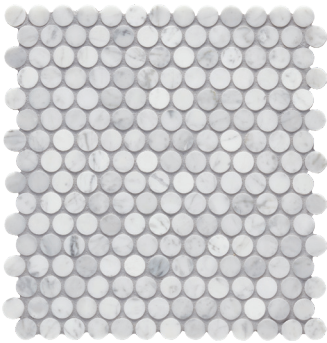

# ARIZONA TILE

# CS-BIANCO VENATINO

CS-Bianco Venatino Honed  
Hex 4 Inch Mesh

CS-Bianco Venatino Honed  
Lotus Mesh

CS-Bianco Venatino Multi  
Finish 2 x 2 Hex Mesh

CS-Bianco Venatino Honed  
Oval Mesh

CS-Bianco Venatino Honed  
Penny Round Mesh

CS-Bianco Venatino Honed  
Picket Mesh

CS-Bianco Venatino Honed  
Rhomboid Mesh

SIZE	SF/PIECE	PC/BOX	SF/BOX	UNIT/PALLET	SF/PALLET
CS-Bianco Venatino Honed Chevron Mesh	0.7876	10	7.876	540	425.3
CS-Bianco Venatino Honed Ellipse	0.942	5	4.71	540	508.68
CS-Bianco Venatino Honed Feather Mesh	0.639	5	3.20	540	345.06
CS-Bianco Venatino Honed Flower Mesh	1.076	5	5.38	540	581.04
CS-Bianco Venatino Honed Herringbone 1 x 4 x 3/8	0.8581	10	8.581	540	463.37
CS-Bianco Venatino Honed Hex 4 Inch Mesh	0.5595	10	5.595	540	302.13
CS-Bianco Venatino Honed Lotus Mesh	0.7548	10	7.548	540	407.59
CS-Bianco Venatino Multi Finish 2 x 2 Hex Mesh	0.9749	10	9.7486	540	526.42
CS-Bianco Venatino Honed Oval Mesh	1.020	5	5.10	540	550.8
CS-Bianco Venatino Honed Penny Round 3/4 Mesh	0.861	5	4.31	540	464.94
CS-Bianco Venatino Honed Picket Mesh	0.8369	10	8.369	540	451.93
CS-Bianco Venatino Honed Rhomboid Mesh	0.870	5	4.35	540	469.8
Bianco Venatino Honed 4 x 16 x 3/8	0.4444	30	13.332	30	399.96
Bianco Venatino Honed 12 x 24 x 3/8	2	6	12	30	360
Bianco Venatino Honed Pencil Liner 1/2 x 12	n/a	20	n/a	1200	n/a